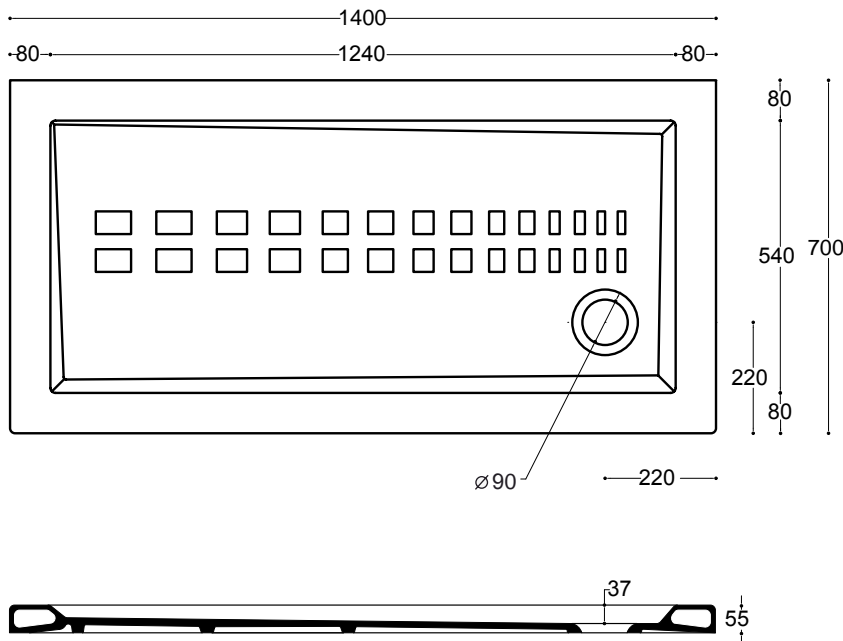

Specifiche Tecniche
Technical data
Fichas técnicas

Installazione:
Installation:
Instalación:

Viale delle Industrie, 9 - 01033 Civita Castellana (VT) - Italy
tel - +39 0761542144 / fax - +39 0761542129
info@altheaceramica.it - www.altheaceramica.com